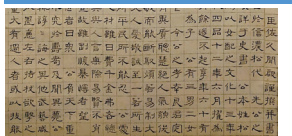

**2024年所蔵品展 至宝の名品**  
 学芸員のイチオシ 近現代歴史資料編  
 ~長野県民がみた幕末から現代~  
 開催期間 3月23日(土)~6月16日(日)

開館30周年記念 企画展

**夏季企画展 疾風怒涛 木曾義仲**  
 ~文書と絵画でみる義仲の一生~  
 開催期間 7月13日(土)~8月25日(日)

木曾義仲合戦図屏風(部分) 当館蔵

伝斎藤実盛兜(複製) 多太神社蔵

**秋季企画展 描かれた川中島合戦**  
 ~屏風・錦絵に描かれた戦の世界~  
 開催期間 10月12日(土)~11月24日(日)

川中島合戦図屏風(部分) 当館蔵

武田晴信書状 当館蔵

**冬季企画展 佐久間象山の遺墨**  
 開催期間 令和7年1月11日(土)~2月24日(月)

真田幸貫公墓誌銘(部分) 真田宝物館蔵

額字土代 象山堂 真田宝物館蔵

イベント・講座 ~Event・Lecture~

イベント

- 5月5日(日) 歴史館で子どもの日
- 8月3日(土) 歴史館で夏休み
- 11月3日(日) 開館記念日
- 12月1日(日) クリスマスリースづくり
- 12月7日(土) 近世史セミナー
- 3月20日(木)・22日(土)・23日(日) 親子映画会