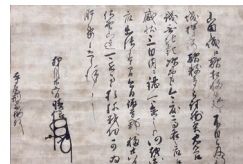

武田晴信書状 当館蔵

冬季企画展 佐久間象山の遺墨
開催期間 令和7年1月11日(土)~2月24日(月)